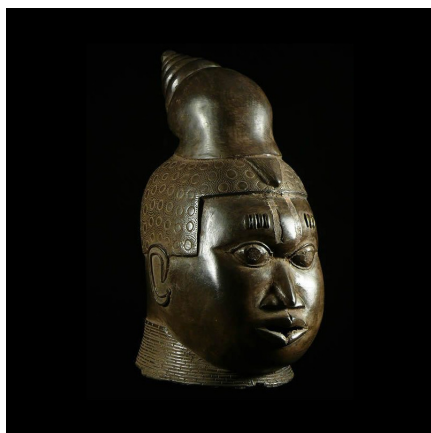

Certificat d'authenticité

Tete commemorative moderne en Bronze - Bini Edo - Nigeria

Résumé L'art d' Ifé est le seul en Afrique à proposer des représentations anthropomorphes d'un tel réalisme. Il est d'une si haute qualité artistique qu'on l'a souvent comparé aux autres grandes cultures naturalistes de la Grèce et de la Rome antiques. La...

Caractéristiques

Ethnie :	Bini / Edo
Pays d'origine :	Nigeria
Zone de collecte :	Nigeria, Abuja
Ancienneté présumée :	entre 1980 et 1990
Matière principale :	alliage bronzier
Aspect de surface :	d'usage
Etat apparent :	très bon état
Etat de conservation :	dans son jus
Appartenance :	collecte in situ
Test laboratoire :	non testé
Hauteur, en cm :	30
Poids, en grammes :	2470
Socle :	non