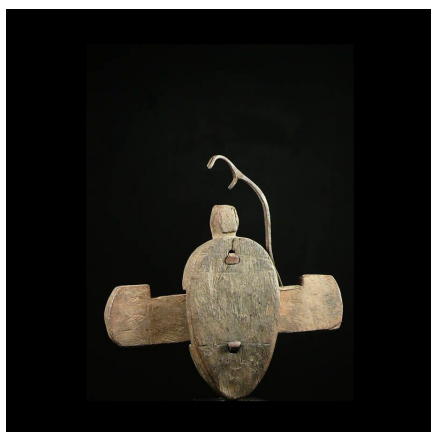

Certificat d'authenticité

Serrure de porte ancienne - Baoule - Côte d'Ivoire

Résumé Les serrures Dogon / Bambara présentent une grande variété de formes et de motifs décoratifs. Chez les Dogon, beaucoup de temps et d'énergie sont consacrés à l'agriculture. Un grand nombre de greniers à grains signifie...

Caractéristiques

Ethnie :	Baoule / Baule
Pays d'origine :	Côte d'Ivoire
Zone de collecte :	Côte d'Ivoire, Yamoussoukro
Matière principale :	bois
Aspect de surface :	d'usage
Etat apparent :	très bon état
Etat de conservation :	dans son jus
Appartenance :	collecte in situ
Test laboratoire :	non testé
Socle :	non