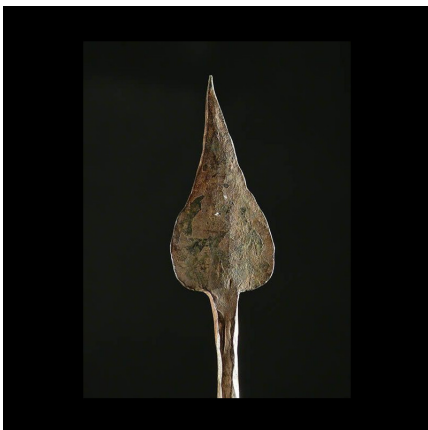

Certificat d'authenticité

Fleche ou fer rituel - Baoule - Côte d'Ivoire

Résumé Nous hésitons sur la fonction de cet objet. Ce pourrait être une flèche, mais tout aussi bien un fer rituel ! Le fer est forgé, affiné à l'ancienne.

Caractéristiques

Ethnie :	Baoule / Baule
Pays d'origine :	Côte d'Ivoire
Zone de collecte :	Côte d'Ivoire, Yamoussoukro
Ancienneté présumée :	indéterminée
Matière principale :	fer forgé
Aspect de surface :	d'usage
Etat apparent :	très bon état
Etat de conservation :	dans son jus
Appartenance :	collecte in situ
Test laboratoire :	non testé
Hauteur, en cm :	47
Poids, en grammes :	208
Socle :	non

Certifié le 25 mars 2023