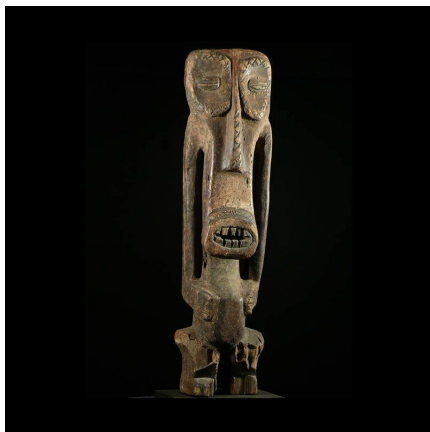

Certificat d'authenticité

Statue ancetre - Basikasingo / Buyu - RDC Zaire / Congo

Résumé Provenance collection particulière - Collectée sur place en 1960 Assimilés à tort aux Bembe par Fagg et d'autres auteurs, les Basikasingo ont retrouvé leur identité grâce aux travaux de...

Caractéristiques

Ethnie :	Basikasingo / Buyu
Pays d'origine :	Congo, Rép. Dém.
Zone de collecte :	Congo, Rép. Dém., Kinshasa
Ancienneté présumée :	entre 1950 et 1960
Aspect de surface :	d'usage
Etat apparent :	très bon état
Etat de conservation :	dans son jus
Appartenance :	ex collection particulière Europe
Test laboratoire :	non testé
Hauteur, en cm :	58
Poids, en grammes :	2139
Socle :	oui