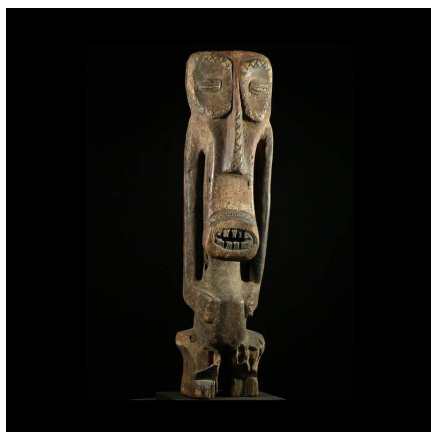

Certificat d'authenticité

Statue ancetre - Basikasingo / Buyu - RDC Zaire / Congo

Résumé Provenance collection particulière - Collectée sur place en 1960 Assimilés à tort aux Bembe par Fagg et d'autres auteurs, les Basikasingo ont retrouvé leur identité grâce aux travaux de...

Caractéristiques

Ethnie :	Basikasingo / Buyu
Pays d'origine :	Congo, Rép. Dém.
Zone de collecte :	Congo, Rép. Dém., Kinshasa
Ancienneté présumée :	entre 1950 et 1960
Aspect de surface :	d'usage
Etat apparent :	très bon état
Etat de conservation :	dans son jus
Appartenance :	ex collection particulière Europe
Test laboratoire :	non testé
Hauteur, en cm :	58
Poids, en grammes :	2139
Socle :	oui