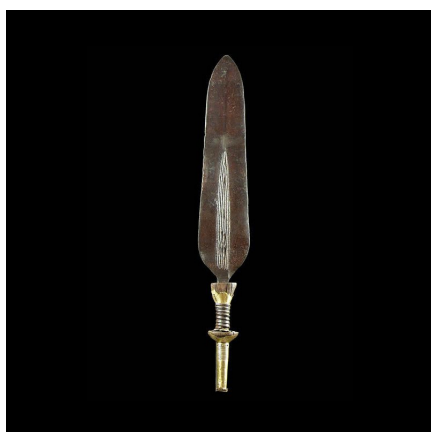

Certificat d'authenticité

Couteau Glaive - Ekonda / Kundu - Rdc Zaire

Résumé Belle pièce ancienne, avec manche gainé de laiton. Beau travail d'ornementation de la lame et du manche. Quelques manques de plaques de laiton.

Caractéristiques

Ethnie :	Konda
Pays d'origine :	Congo, Rép. Dém.
Zone de collecte :	Congo, Rép. Dém., Kinshasa
Ancienneté présumée :	circa 1950
Matière principale :	fer forgé
Aspect de surface :	d'usage
Etat apparent :	très bon état
Etat de conservation :	dans son jus
Appartenance :	collecte in situ
Test laboratoire :	non testé
Hauteur, en cm :	52
Poids, en grammes :	481
Socle :	non

Certifié le 10 févr. 2025