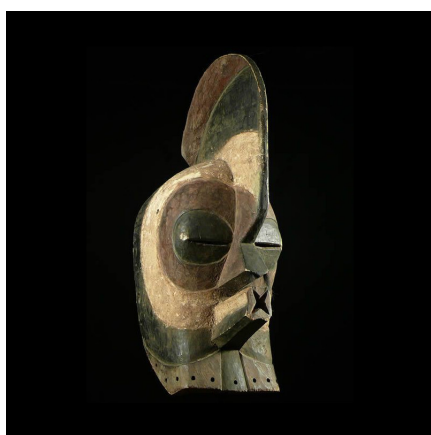

Certificat d'authenticité

Masque Kifwebe - Songye - RDC Zaire - Masques africains

Résumé Les masques Bifwebe (kifwebe au singulier) font partie des objets de cérémonie de la société du même nom (bwadi ka kifwebe) qui joue encore aujourd'hui un rôle prestigieux parmi les Songyés de l'Est. Les membres de cette société sont les...

Caractéristiques

Ethnie :	Songye / Basongje
Pays d'origine :	Congo, Rép. Dém.
Zone de collecte :	Congo, Rép. Dém., Kinshasa
Ancienneté présumée :	entre 1970 et 1980
Aspect de surface :	d'usage
Etat apparent :	très bon état
Etat de conservation :	dans son jus
Appartenance :	collecte in situ
Test laboratoire :	non testé
Hauteur, en cm :	58
Socle :	non

Certifié le 31 janv. 2023